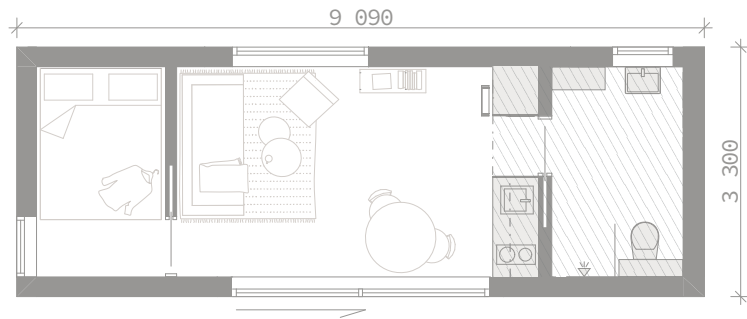

Soumaruoteu

Komplementbostadshus 30 kvm  
Smal  
*Tidlöst utförande - Gavelvy*

Detta är en förenklad ritning och avvikelser mot färdigt hus kan förekomma.

Soumaruoteu

Komplementbostadshus 30 kvm  
Smal med sovrums  
*Tidlöst utförande*

Detta är en förenklad ritning och avvikelser mot färdigt hus kan förekomma.

Southern

Komplementbostadshus 30 kvm  
Smal med sovrums  
*Tidlöst utförande*

Detta är en förenklad ritning och avvikelser mot färdigt hus kan förekomma.