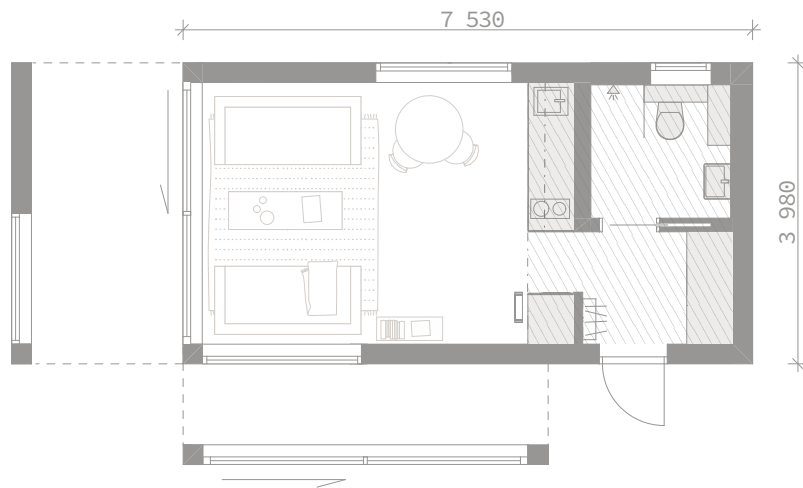

# Komplementbostadshus 30 kvm

Bred

*Tidlöst utförande*

Huvudritningen visar utförandet Gavelvy.

Alternativ fönstersättning visar utförandet Frontvy.

Detta är en förenklad ritning och avvikelser mot färdigt hus kan förekomma.

*Soumarstén*

Komplementbostadshus 30 kvm  
Bred  
*Tidlöst utförande - Gavelvy*

Detta är en förenklad ritning och avvikelser mot färdigt hus kan förekomma.

*Soumaruoteu*

Komplementbostadshus 30 kvm  
Bred  
*Tidlöst utförande - Frontvy*