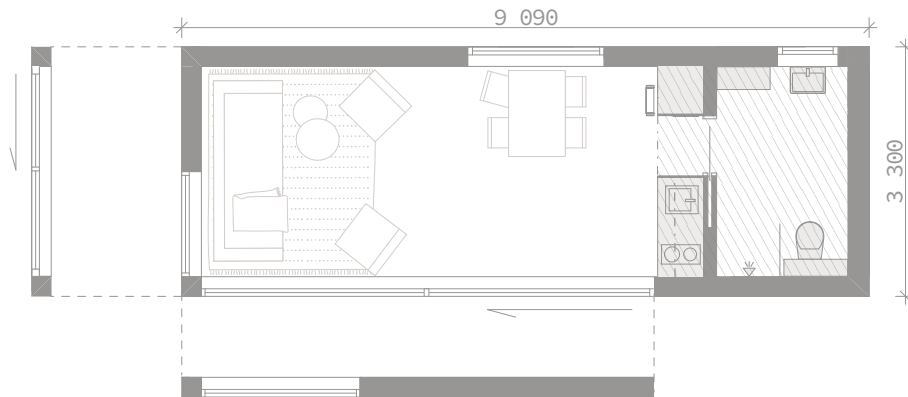

*Soumaruoteu*

Komplementbostadshus 30 kvm  
Bred med sovrums  
*Tidlöst utförande - Gavelvy*

Detta är en förenklad ritning och avvikelser mot färdigt hus kan förekomma.

Soumaruoteu

Komplementbostadshus 30 kvm  
Bred med sovrums  
*Tidlöst utförande - Frontvy*

Detta är en förenklad ritning och avvikelser mot färdigt hus kan förekomma.

Soumaruoteu

Komplementbostadshus 30 kvm  
Smal  
*Tidlöst utförande*

Huvudritningen visar utförandet Frontvy.

Alternativ fönstersättning visar utförandet Gavelvy.