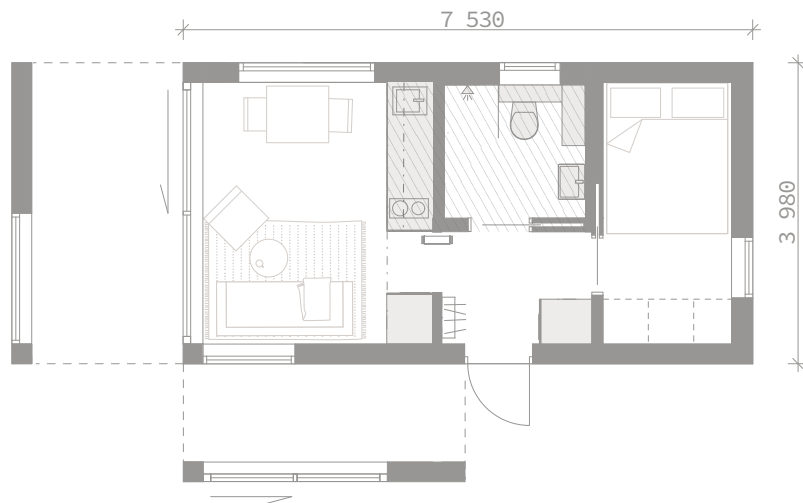

# Komplementbostadshus 30 kvm

Bred

*Tidlöst utförande*

Huvudritningen visar utförandet Gavelvy.

Alternativ fönstersättning visar utförandet Frontvy.

Detta är en förenklad ritning och avvikelser mot färdigt hus kan förekomma.

*Soumarstén*

Komplementbostadshus 30 kvm  
Bred  
*Tidlöst utförande - Gavelvy*

Detta är en förenklad ritning och avvikelser mot färdigt hus kan förekomma.

*Soumaruoteu*

Komplementbostadshus 30 kvm  
Bred  
*Tidlöst utförande - Frontvy*

# Komplementbostadshus 30 kvm

Bred med sovrums

*Tidlöst utförande*

Huvudritningen visar utförandet Gavelvy.

Alternativ fönstersättning visar utförandet Frontvy.

Detta är en förenklad ritning och avvikelser mot färdigt hus kan förekomma.

*Soumaruoteu*

Komplementbostadshus 30 kvm  
Bred med sovrums  
*Tidlöst utförande - Gavelvy*

Detta är en förenklad ritning och avvikelser mot färdigt hus kan förekomma.

Soumaruoteu

Komplementbostadshus 30 kvm  
Bred med sovrums  
*Tidlöst utförande - Frontvy*