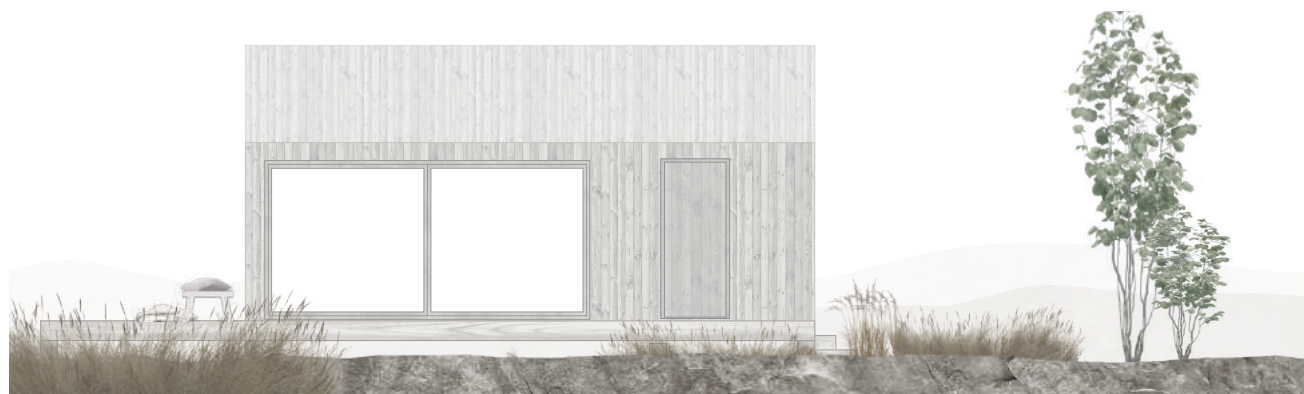

# Komplementbostadshus 30 kvm

Bred

*Tidlöst utförande*

Huvudritningen visar utförandet Gavelvy.

Alternativ fönstersättning visar utförandet Frontvy.

Detta är en förenklad ritning och avvikelser mot färdigt hus kan förekomma.

*Soumarstén*

Komplementbostadshus 30 kvm  
Bred  
*Tidlöst utförande - Gavelvy*

Detta är en förenklad ritning och avvikelser mot färdigt hus kan förekomma.

*Soumaruoteu*

Komplementbostadshus 30 kvm  
Bred  
*Tidlöst utförande - Frontvy*

Detta är en förenklad ritning och avvikelser mot färdigt hus kan förekomma.

Soumaruoteu

# Komplementbostadshus 30 kvm

Bred med sovrums

*Tidlöst utförande*

Huvudritningen visar utförandet Gavelvy.

Alternativ fönstersättning visar utförandet Frontvy.

Detta är en förenklad ritning och avvikelser mot färdigt hus kan förekomma.